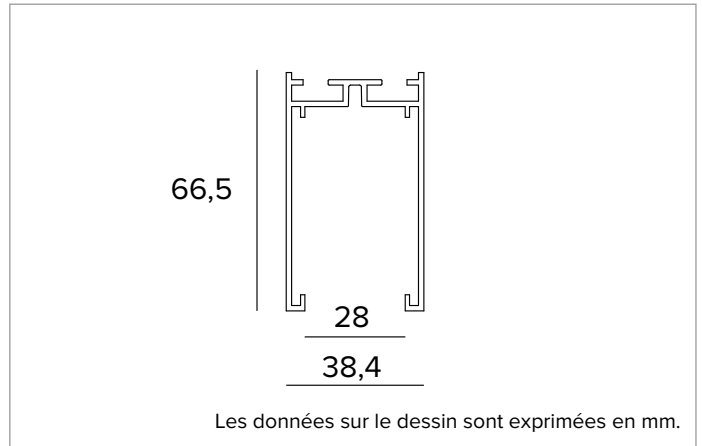

1T7050 | OZ Profilé pour l'installation au Plafond / Suspension

Profilé pour le montage au plafond/suspension pour module lumineux 25x25mm

0,88

CARACTÉRISTIQUES MÉCANIQUES

Profilé extrudé en aluminium peint. Module de tête.

Couleur et finition : Blanc plâtre

Dimensions : L=1015mm

Poids : 0,876Kg

Version : POUR MODULES LUMINEUX 25x25mm - MODULE DE TÊTE

INSTALLATION

Pour les montages stand alone, utiliser uniquement les modules de tête. Pour les montages dans un système composé de plusieurs appareils, il est indispensable de commencer la composition par le module de tête. Pour ce qui est des configurations fermées, il est nécessaire de commander deux modules de tête minimum ou bien des multiples de deux à monter l'un en face de l'autre.